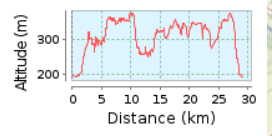

MTB Nordstad_Tour30_2018

29.03 km (Rundkurs)
Gesamtanstieg: 665 m, Gesamtabstieg: 666 m
Höhendifferenz 186 m (Höhe von: 190 m bis 376 m)