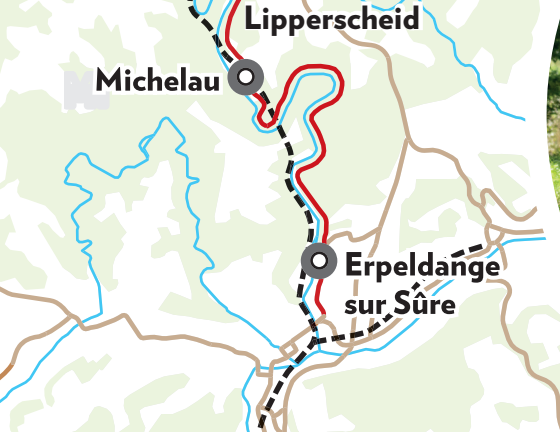

Le bénéfice sera entièrement versé à 3 oeuvres
de charité au Luxembourg

Plus d'informations sur:
www.nordstad.lu

	24 km	520 m	
	40 km	1010 m	
	50 km	1260 m	
	60 km	1600 m	

Sponsors :

AUTOFRÄIE SAUERDALL

Erpeldange-sur-Sûre - Michelau

19.09.2021

PROGRAMM

10:00 - 17:00

Vum Millewo bis op Mechela ass fir all motoriséierte Verkéier gespaart. D'Streck vum Ierpeldenger Dräieck bis de Millewo, a vu Mechela bis op d'Buurschter Millen ass op 30km/h erofgesaat. D'Gesamtstreck hin an zeréck ass 23 km laang.